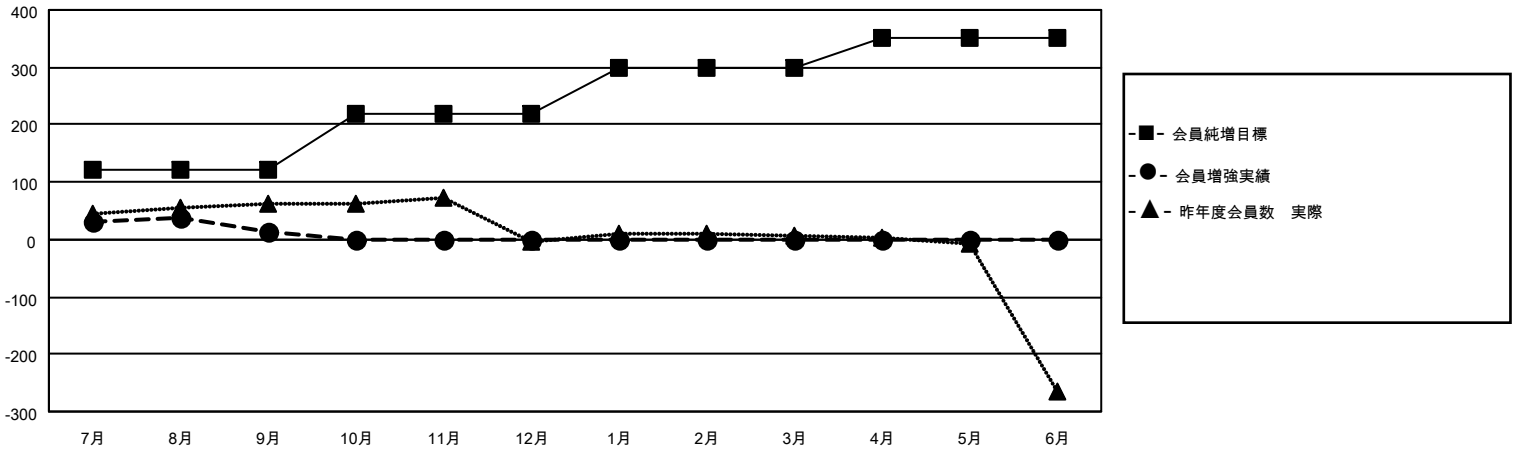

# MONTHLY MEMBERSHIP PROGRESS REPORT

地域 JAPAN

District 334 B

Results as of: 9/30/2020

クラブ			
結果：2020-2021			
四半期	新クラブ目標	新クラブ	解散クラブ
7月/8月/9月	0	0	0
10月/11月/12月	0	0	0
1月/2月/3月	0	0	0
4月/5月/6月	1	0	0

名			
結果：2020-2021			
四半期	会員純増目標	会員増強実績	退会者(転籍を含む)実際
7月/8月/9月	120	55	37
10月/11月/12月	100	0	0
1月/2月/3月	80	0	0
4月/5月/6月	50	0	0

新クラブ目標及び実績累計

会員目標及び実績累計

解散クラブ: 0	32 CLUBS OF 77 一名以上の新会員を登録	<b>男女別</b>
		男性 2,991 (73.42%)
		女性 1,083 (26.58%)
<b>退会者</b>	<a href="#">会員累計データを見るには、ここをクリック</a>	世帯主/家族会員合計 2,177
物故会員 8		国際会費半額の家族会員 1,220
クラブ解散 0		
その他 29		
合計 37		