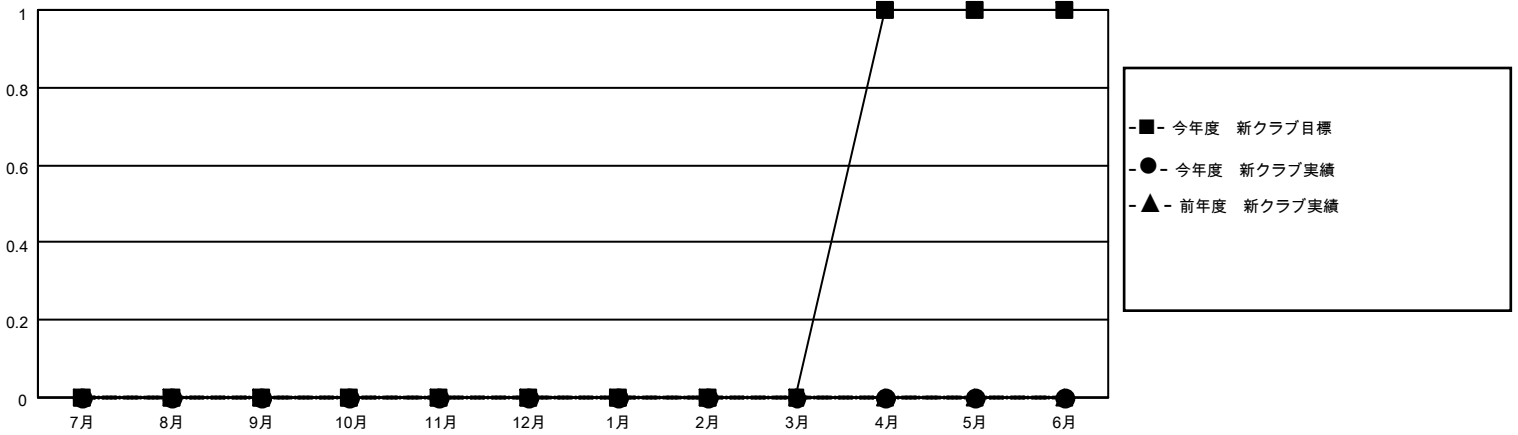

MONTHLY MEMBERSHIP PROGRESS REPORT

地域 JAPAN

District 334 B

Results as of: 9/30/2020

クラブ			
結果：2020-2021			
四半期	新クラブ目標	新クラブ	解散クラブ
7月/8月/9月	0	0	0
10月/11月/12月	0	0	0
1月/2月/3月	0	0	0
4月/5月/6月	1	0	0

名			
結果：2020-2021			
四半期	会員純増目標	会員増強実績	退会者(転籍を含む)実際
7月/8月/9月	120	55	37
10月/11月/12月	100	0	0
1月/2月/3月	80	0	0
4月/5月/6月	50	0	0

新クラブ目標及び実績累計